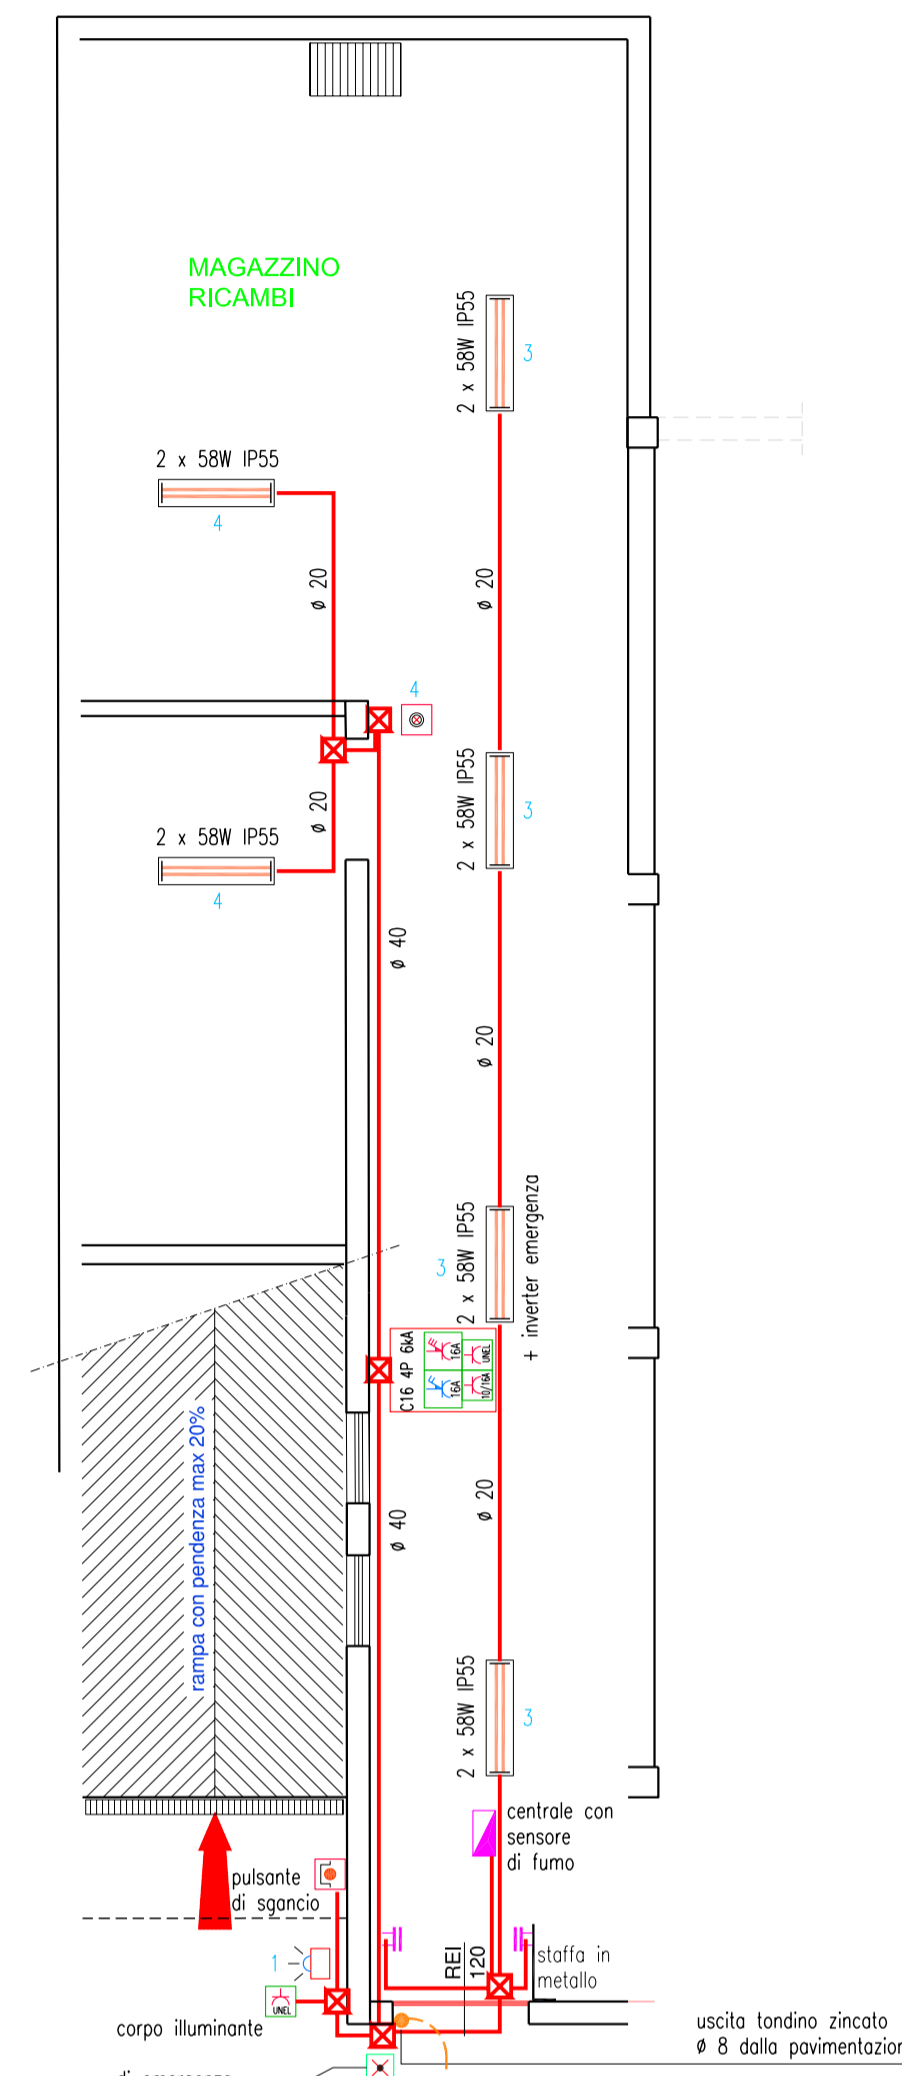

PARTICOLARE QUADRETTO PRESE CON PRESE INTERBLOCCATE

lavatore sottopavimento 2 x 32

vifio ufficio