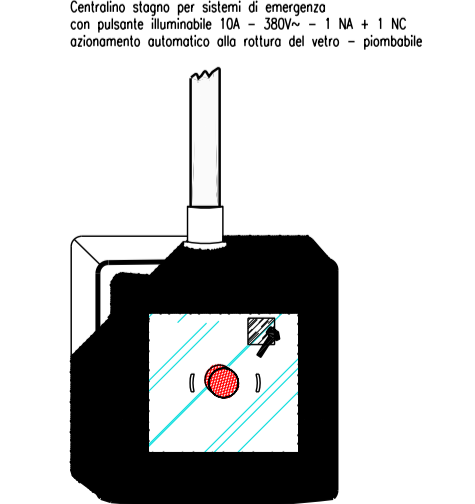

PARTICOLARE PULSANTE DI SGANCIO

vifio ufficio