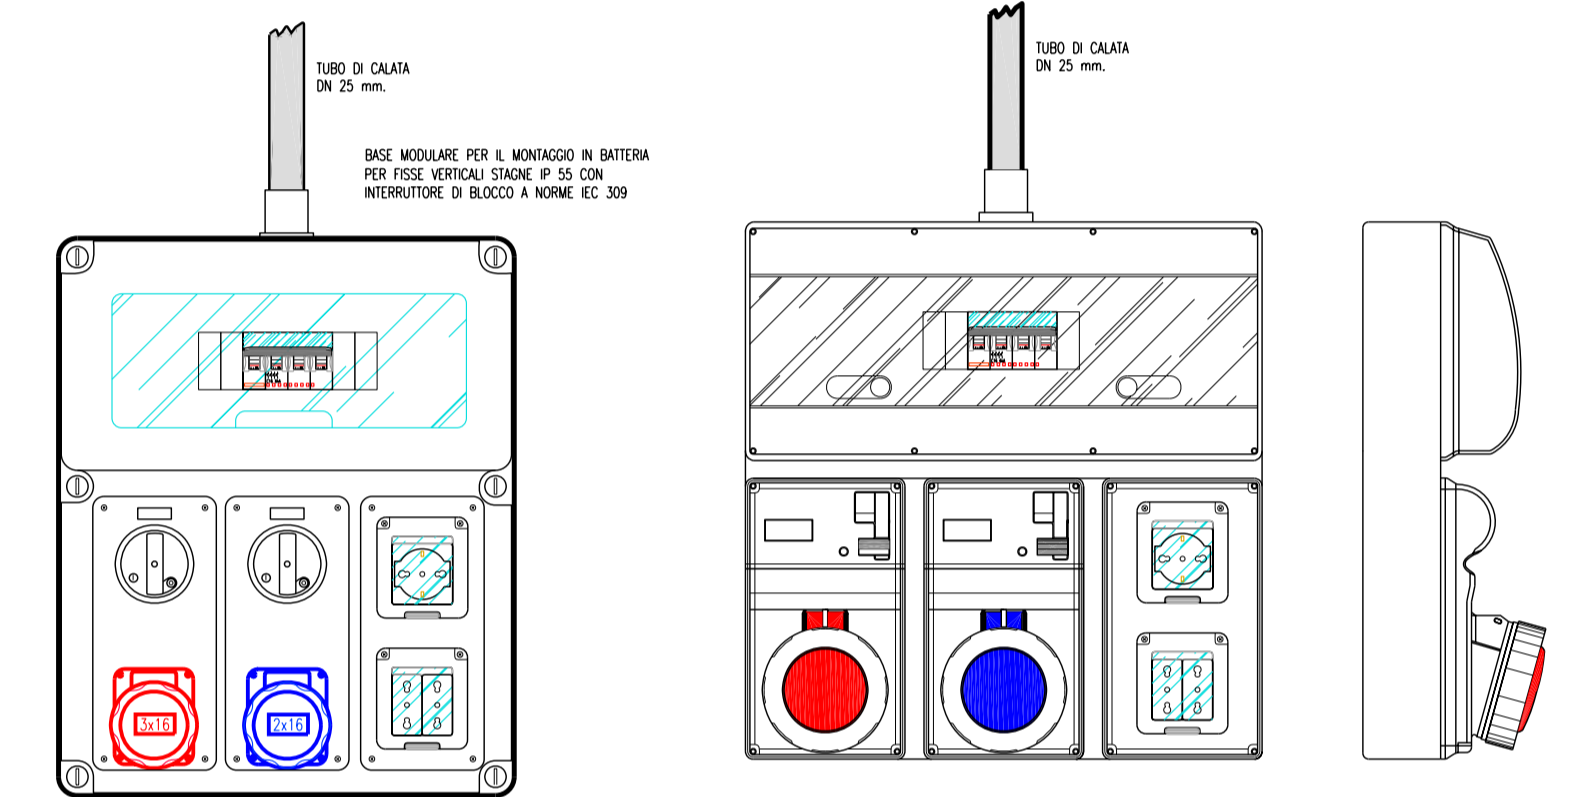

PARTICOLARE QUADRETTO PRESE CON PRESE INTERBLOCCATE

lavatore sottopavimento 2 x 32