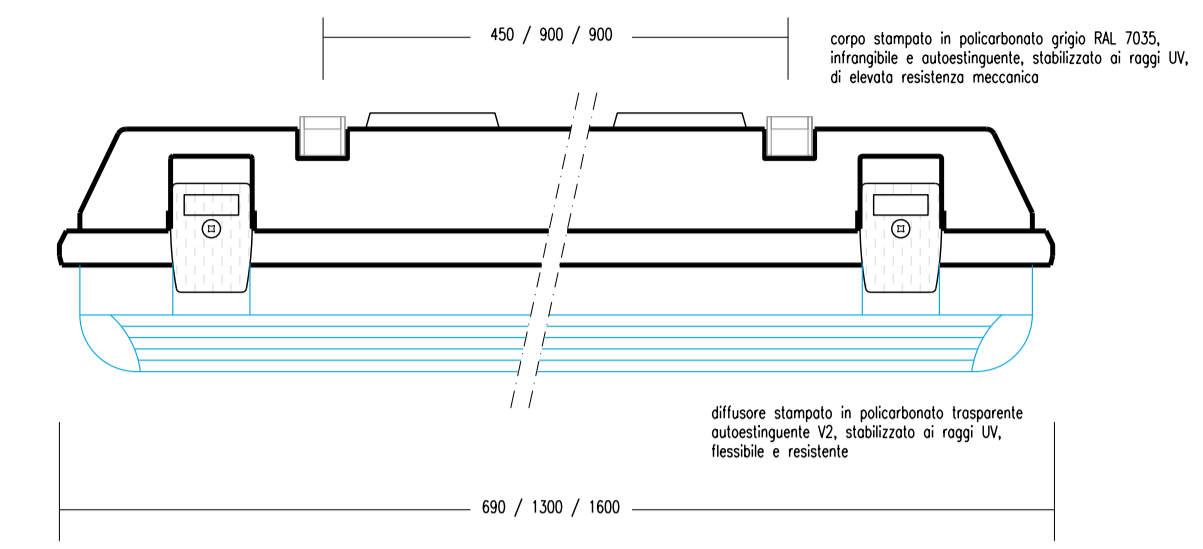

lavatore sottopavimento 2 x 32

vifio ufficio