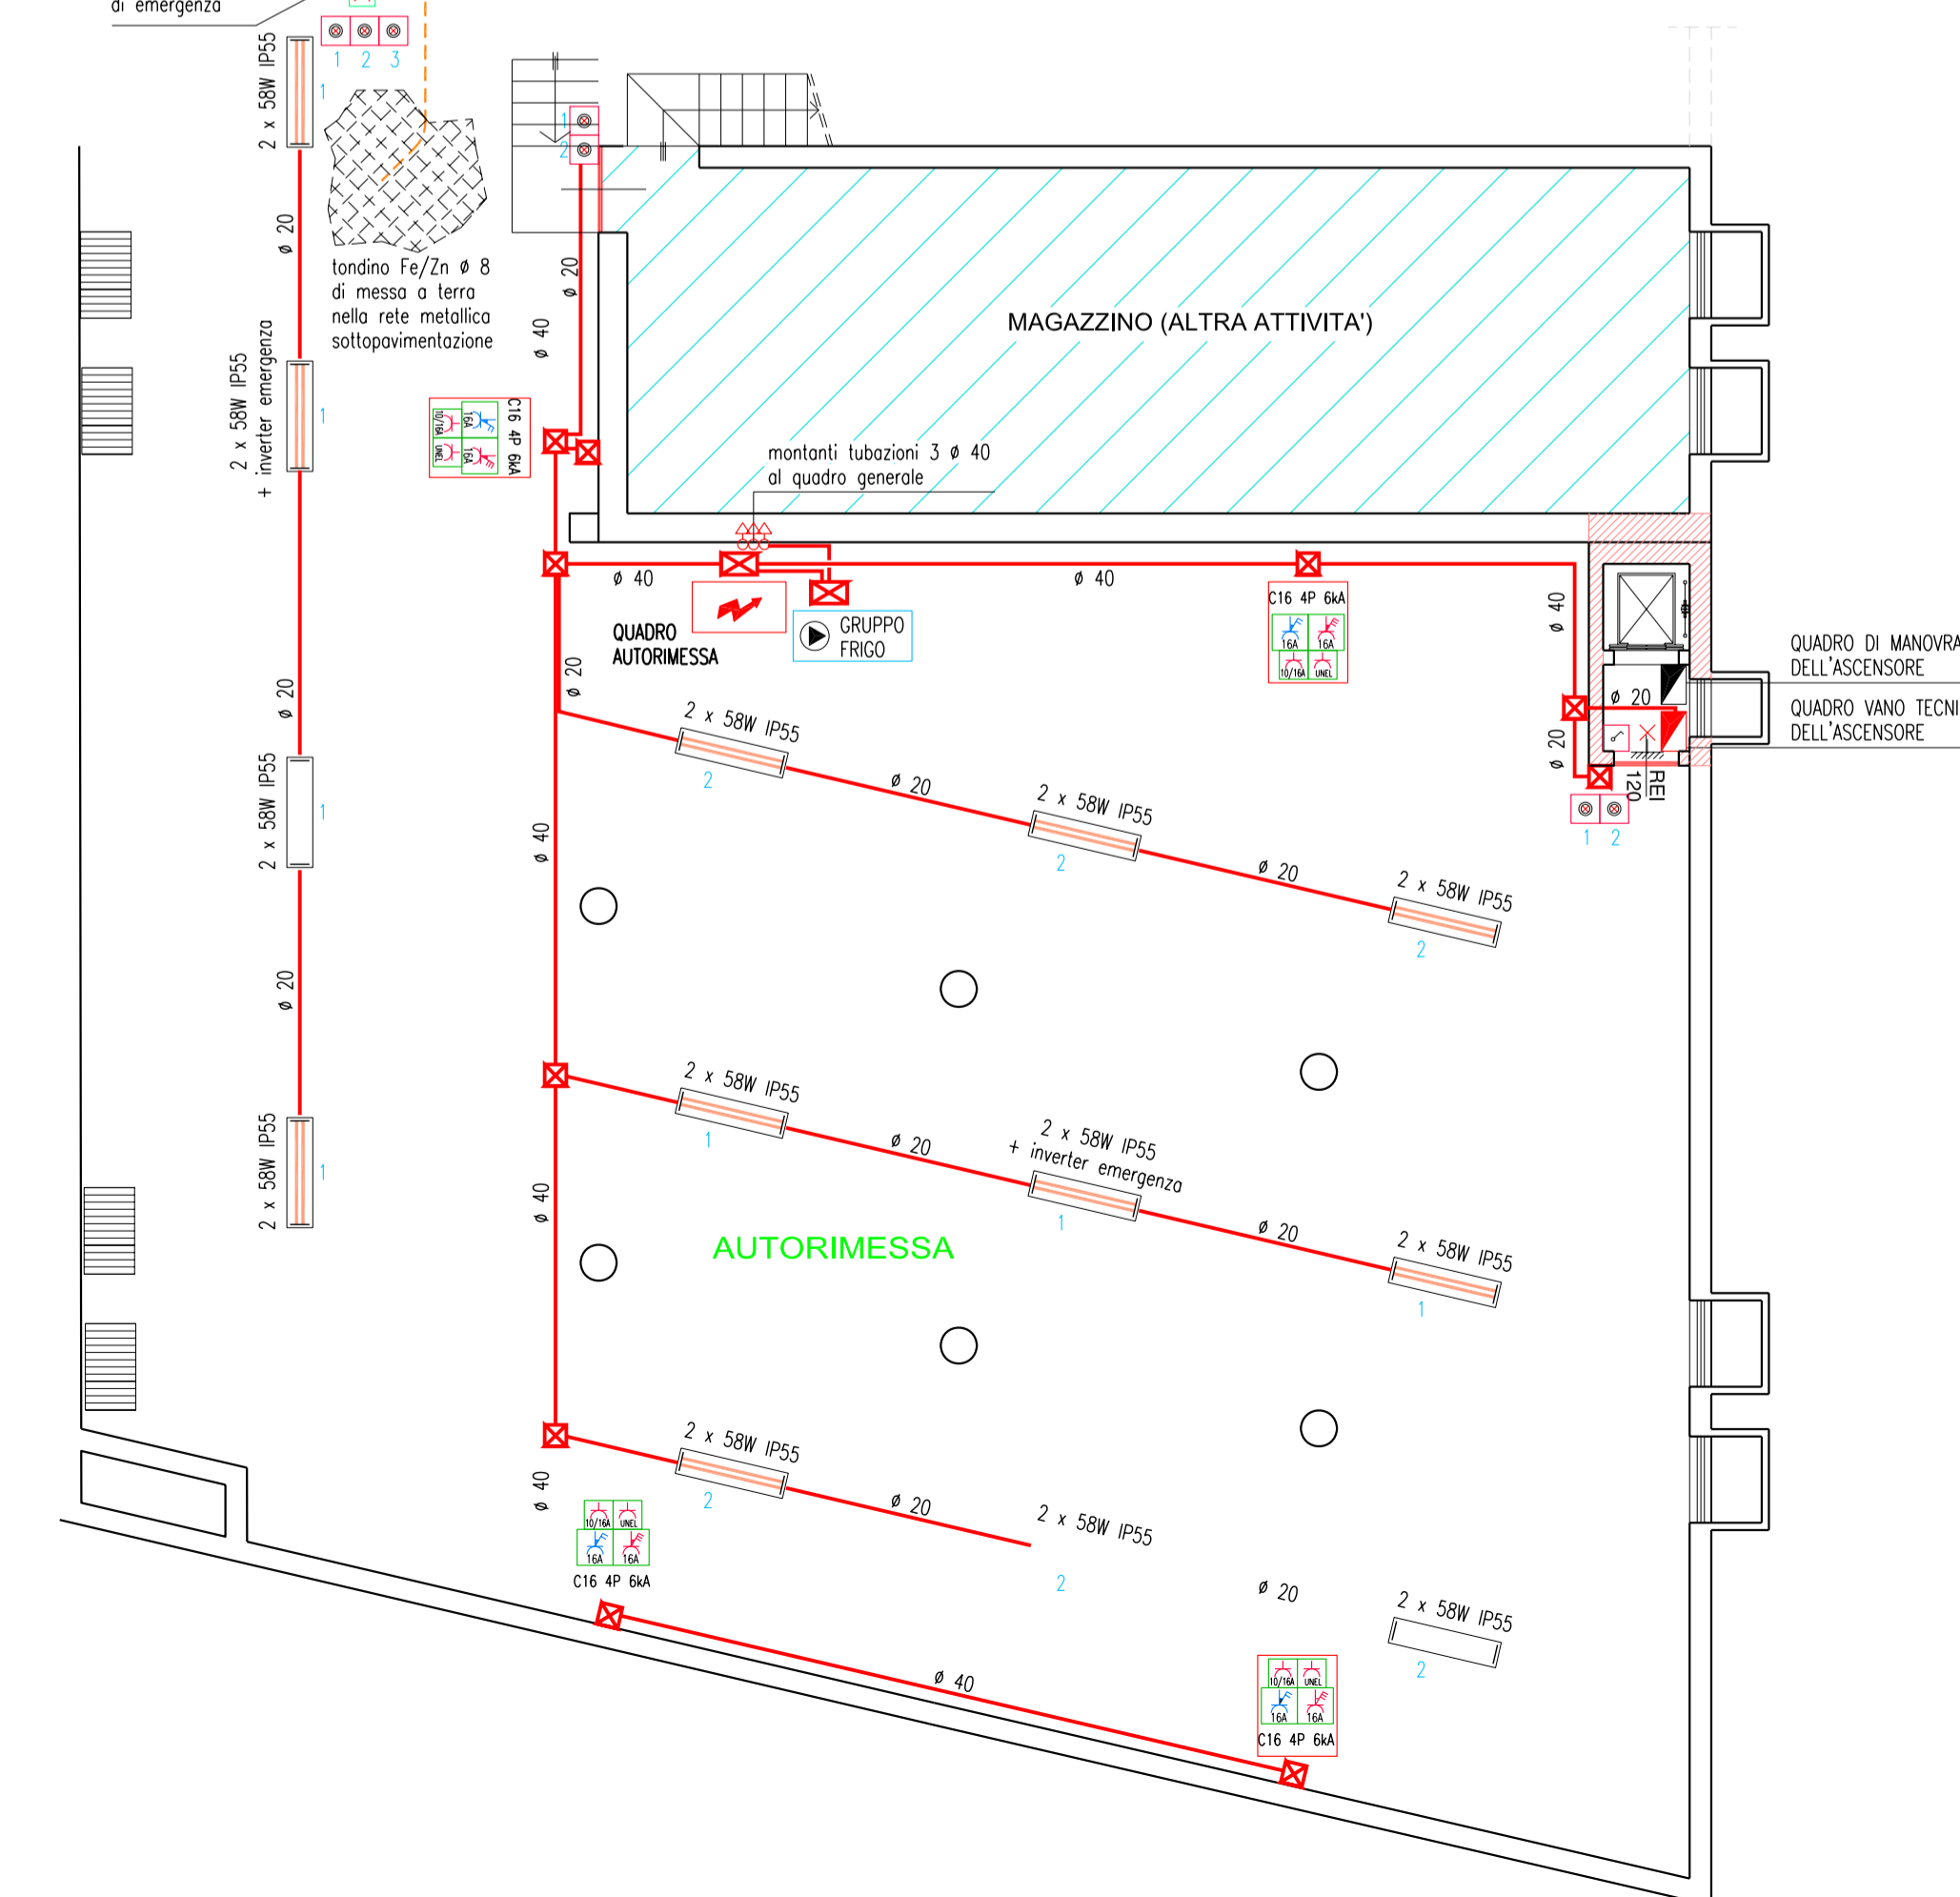

PARTICOLARE QUADRETTO PRESE CON PRESE INTERBLOCCATE

lavatore sottopavimento 2 x 32

vifio ufficio